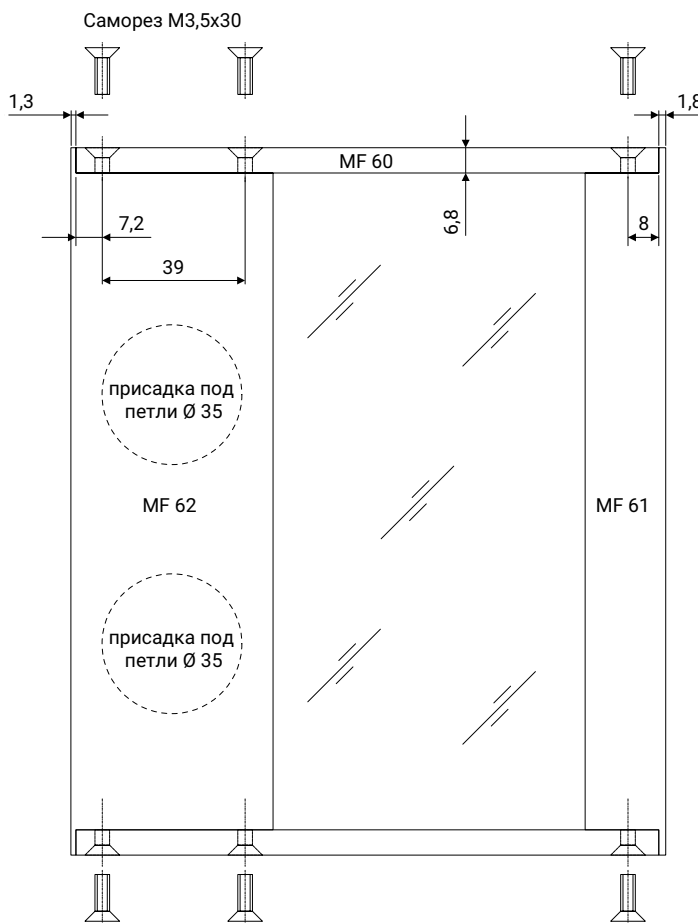

## Профили серии MF 60, MF 61, MF 62

Алюминиевые профили MODUS серии MF 60/61/62 используются в распашных фасадах.

- Минимальные размеры фасада: 200x200 мм.
- Рекомендуемые максимальные размеры: 2500x550 мм.
- Наполнение: стекло 4 мм.
- Для установки фасадов используются стандартные мебельные петли с чашкой диаметром 35 мм.
- Представлены профили в двух цветах: латунь A21 и черный браш A25.

### Комплектация:

Для расчета размеров наполнения (стекло 4 мм) используется следующая формула:  
по высоте минус 6 мм, по ширине минус 66 мм.