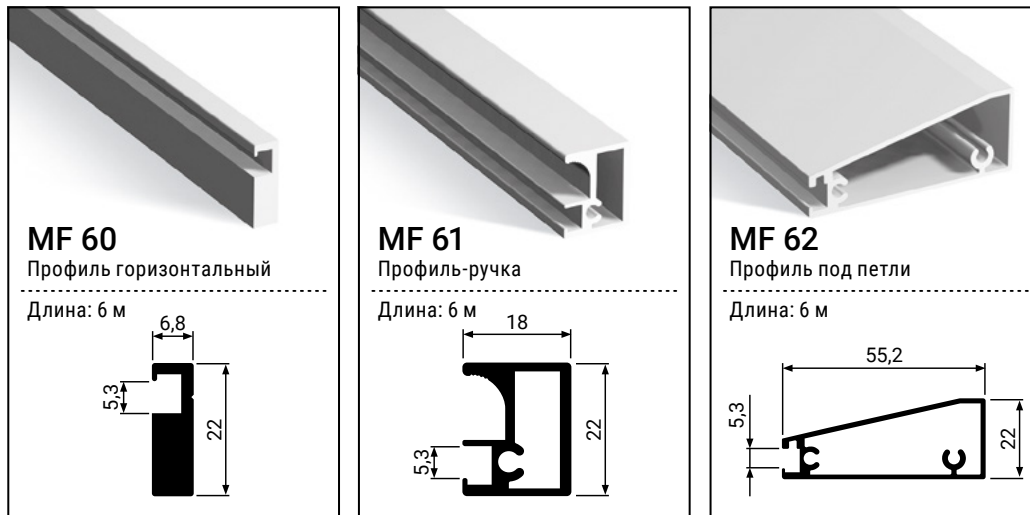

## Профили серии MF 60, MF 61, MF 62

Алюминиевые профили MODUS серии MF 60/61/62 используются в распашных фасадах.

- Минимальные размеры фасада: 200x200 мм.
- Рекомендуемые максимальные размеры: 2500x550 мм.
- Наполнение: стекло 4 мм.
- Для установки фасадов используются стандартные мебельные петли с чашкой диаметром 35 мм.
- Представлены профили в двух цветах: латунь A21 и черный браш A25.

### Комплектация:

Для расчета размеров наполнения (стекло 4 мм) используется следующая формула:  
по высоте минус 6 мм, по ширине минус 66 мм.