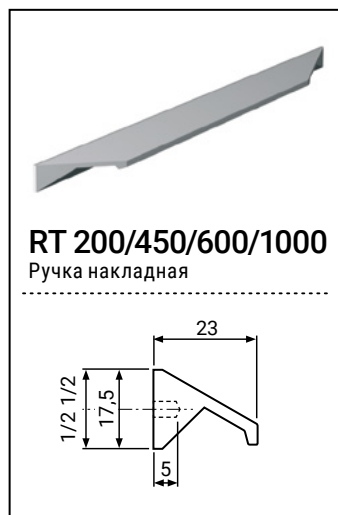

Мебельные ручки серии RT

Серия RT – стильные алюминиевые ручки для современной мебели. Ручки подходят для выдвижных и распашных фасадов. Возможно как горизонтальное, так и вертикальное размещение на фасаде.
Тип ручек: накладные.

Доступны в четырех размерах: 200 мм, 446 мм, 596 мм и 996 мм.

Комплектация:

Цветовая гамма ручек RT

	RT 200	RT 450	RT 600	RT 1000
Серебро А 00	<input type="checkbox"/>	<input checked="" type="checkbox"/>	<input checked="" type="checkbox"/>	<input checked="" type="checkbox"/>
Латунь А 21	<input checked="" type="checkbox"/>	<input checked="" type="checkbox"/>	<input checked="" type="checkbox"/>	<input checked="" type="checkbox"/>
Черный браш А 25	<input type="checkbox"/>	<input checked="" type="checkbox"/>	<input type="checkbox"/>	<input type="checkbox"/>
Черный матовый А 26	<input checked="" type="checkbox"/>	<input checked="" type="checkbox"/>	<input checked="" type="checkbox"/>	<input checked="" type="checkbox"/>