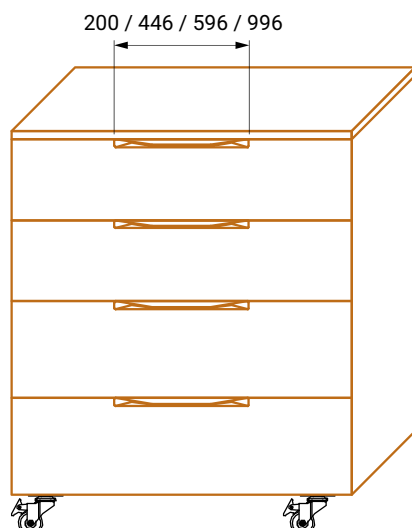

Мебельные ручки серии RT

Серия RT – стильные алюминиевые ручки для современной мебели. Ручки подходят для выдвижных и распашных фасадов. Возможно как горизонтальное, так и вертикальное размещение на фасаде.
Тип ручек: накладные.

Доступны в четырех размерах: 200 мм, 446 мм, 596 мм и 996 мм.

Комплектация:

Цветовая гамма ручек RT

	RT 200	RT 450	RT 600	RT 1000
Серебро А 00	<input type="checkbox"/>	<input checked="" type="checkbox"/>	<input checked="" type="checkbox"/>	<input checked="" type="checkbox"/>
Латунь А 21	<input checked="" type="checkbox"/>	<input checked="" type="checkbox"/>	<input checked="" type="checkbox"/>	<input checked="" type="checkbox"/>
Черный браш А 25	<input type="checkbox"/>	<input checked="" type="checkbox"/>	<input type="checkbox"/>	<input type="checkbox"/>
Черный матовый А 26	<input checked="" type="checkbox"/>	<input checked="" type="checkbox"/>	<input checked="" type="checkbox"/>	<input checked="" type="checkbox"/>