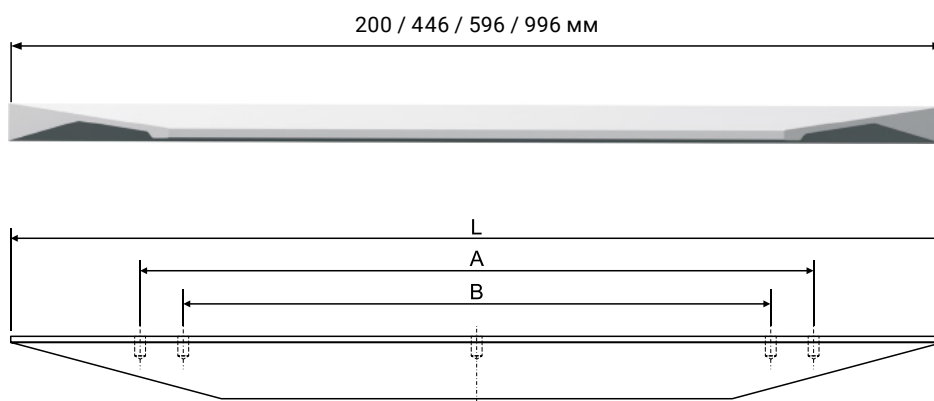

Мебельные ручки серии RT

Серия RT – стильные алюминиевые ручки для современной мебели. Ручки подходят для выдвижных и распашных фасадов. Возможно как горизонтальное, так и вертикальное размещение на фасаде.
Тип ручек: накладные.

Доступны в четырех размерах: 200 мм, 446 мм, 596 мм и 996 мм.

Комплектация:

Цветовая гамма ручек RT

	RT 200	RT 450	RT 600	RT 1000
Серебро А 00	<input type="checkbox"/>	<input checked="" type="checkbox"/>	<input checked="" type="checkbox"/>	<input checked="" type="checkbox"/>
Латунь А 21	<input checked="" type="checkbox"/>	<input checked="" type="checkbox"/>	<input checked="" type="checkbox"/>	<input checked="" type="checkbox"/>
Черный браш А 25	<input type="checkbox"/>	<input checked="" type="checkbox"/>	<input type="checkbox"/>	<input type="checkbox"/>
Черный матовый А 26	<input checked="" type="checkbox"/>	<input checked="" type="checkbox"/>	<input checked="" type="checkbox"/>	<input checked="" type="checkbox"/>