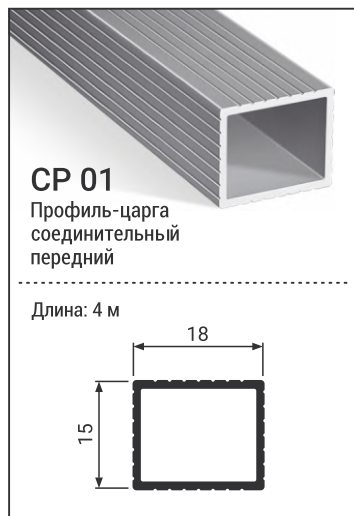

Техническое описание профилей-царг для кухонных баз

Для удобства монтажа врезных варочных панелей и врезных моек рекомендуется использование кухонных царг.

Профили представлены в цвете серебро А 00.

Комплектация:

Схема установки

Схема присадки для передней царги

Схема присадки для задней царги