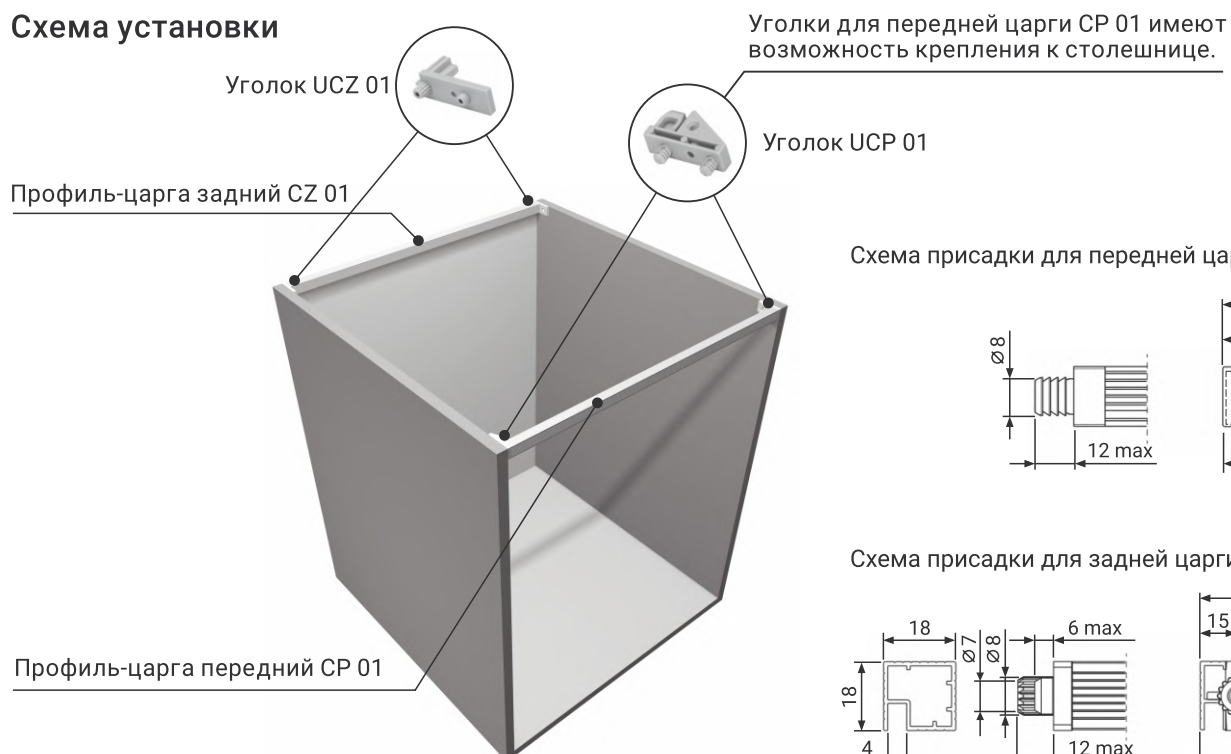

Техническое описание профилей-царг для кухонных баз

Для удобства монтажа врезных варочных панелей и врезных моек рекомендуется использование кухонных царг.

Профили представлены в цвете серебро А 00.

Комплектация:

Схема установки

Схема присадки для передней царги

Схема присадки для задней царги